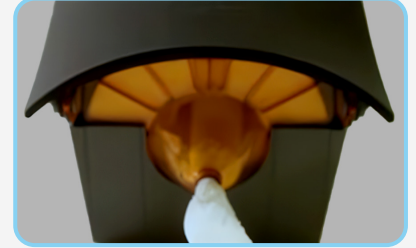

***Wave İçten Çekmeli Havlu
Dispenseri ile uyumludur.**

****Touch İçten Çekmeli Havlu
Dispenseri ile uyumludur.**

Güçlü Performans Temassız Kontrol!

Selpak
PROFESSIONAL

İçten Çekmeli Havlu Ürün Avantajları

- İçten çekmeli havlular, uyumlu dispenser sistemleriyle birlikte kullanıldığında kontrollü tüketim prensibine göre çalışır. Dispenser, her kullanımda tek yaprak çıkışı sağlayarak gereğinden fazla tüketimi önler ve israfın azaltılmasına katkıda bulunur.
- Kolay kurulum sağlayan pratik dispenser dizaynları, kağıt seviye kontrolü ve tek elle rulo değiştirme imkânı ile hızlı ve zahmetsiz kullanım sağlar.
- Wave İçten Çekmeli Havlu Dispenserinin 180° hareket edebilen rulo haznesi sayesinde kâğıdı kolay ve sorunsuz yerleştirme imkânı sunar.

- Selpak Professional İçten Çekmeli Havlular, Taşınabilir Dispenser seçeneği ile kullanımı kolaylığı sağlar. Kapalı dispenserleri sayesinde çapraz bulaşma riskini en aza indirerek sıçramalara ve dışarıdaki kirlere karşı ruloyu korur.